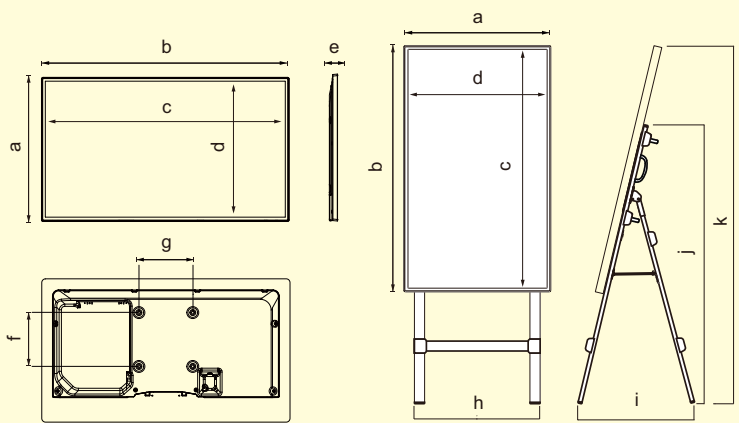

SAMSUNG

TP40 40型液晶イーゼル看板

[www.samsung.com/jp](http://www.samsung.com/jp)

■外形寸法

	a	b	c	d	e	f	g	h	i	j	k
TP40	534.5	920.0	885.6	498.15	29.9	200.0	200.0	457.0	423.0	1014.0	1300.0

※横設置時外形寸法：920.0x1075.0x423.0mm 単位:mm

型番	TP40	
サイズ	40 型	
解像度	[縦設置] 1080x1920	
画像表示サイズ(横×縦)	[縦設置] 498.15x885.6mm	
輝度	300 cd/m <sup>2</sup>	
コントラスト比	5,000:1	
視野角(水平/垂直)	178°/178°	
応答速度(中間階調)	8ms	
最大表示色	約 1677 万色	
画面調整機能	OSD	
入力信号	PC 映像信号 水平走査周波数 垂直走査周波数 最大ドットクロック 最大解像度	アナログ / デジタル 30kHz ~ 81kHz 48Hz ~ 75Hz 148.5MHz 1920 x 1080 @ 60Hz
解像度	VGA, SVGA, XGA, WXGA, SXGA, UXGA, 1920x1080 ※SXGA, UXGA は、簡易表示	
同期信号	セパレート H/V, コンポジット, SOG	
コントロール入力	RS232C (in/out), RJ45	
入力端子	PC 入力端子 映像入力端子 オーディオ入力端子	ミニ D-sub 15 ピン x1, DVI-D (HDCP 対応) x1, Display Port x1 HDMI x1, コンポーネント / コンポジット (兼用特殊ピン) x1 <sup>※1</sup>
出力端子	PC 出力端子 オーディオ出力端子	DVI-D (Loop-out) ステレオミニジャック x1
コントロール端子	RS232C (in/out) <sup>※2</sup> , ステレオミニジャック, RJ45	
外部センサー端子	ステレオミニジャック (IR in/out)	
内蔵スピーカー	10W x2	
消費電力	ON (動作時) 省電力モード 待機モード	120W (最大) / 100W (標準) 1W 以下 1W 以下
安全規格	EMC 消費電力 その他	電気用品安全法 / UL / CSA VCCI クラス B / FCC / CE VESA DPMS RoHS 指令 / J-MOSS グリーンマーク / グリーン購入法適合
VESA	スタンドなし	200x200mm
外形寸法(幅×高さ×奥行)	スタンドなし スタンドあり	[縦設置] 534.5x920.0x29.9mm [横設置] 920.0x1075.0x423.0mm
質量	スタンドなし スタンドあり	10.5 kg 18.2 kg
使用環境条件	温度 湿度	0 °C ~ 40 °C 10 ~ 80% (結露ないこと)
本体色		ブラック
付属品		クイックセットアップガイド、保証書、アプリケーション CD <sup>※3</sup> 、ミニ D-sub 15 ピンケーブル、電源コード、リモコン、単 4 電池 x2、変換ケーブル (RS-232C 専用、コンポーネント専用)