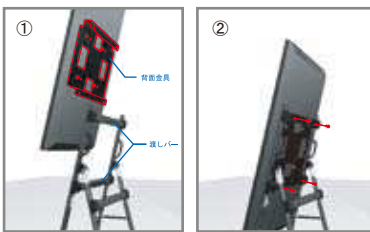

※1.2. 専用変換ケーブル使用 (標準同梱)
※3. 添付の「MagicInfo Lite Edition Server」ソフトの本製品での使用及び、ネットワーク機能はサポート外になります。

内蔵メディアプレイヤー仕様 (MagicInfo Lite)	TP40
USB	USB 2.0 x 1
インターフェイス	イーサネット
ユーザー使用可能記憶領域	RJ45 x 1 (サポート外) 約 800MB
再生可能ファイル (工場出荷時)	[静止画] JPEG [音声] MP3 [フラッシュ] Flash 10.2 (SWF, FLV 形式) 【オフィス】PowerPoint Viewer 2003 ~ 2007【動画】AVI 形式 (Divx, XviD, H.264, MPEG4, Motion JPEGコーデック)、ASF 形式 (Divx, XviD, H.264, MPEG4, Motion JPEGコーデック)、WMV 形式 (WMVコーデック)、MP4(H.264, Mpeg4, Xvidコーデック)、VOB 形式 (MPEG1コーデック)、MPEG(MPEG1/MPEG2/H.264コーデック)、TS/TP/TRP 形式 (MPEG2, H.264, VC1コーデック)